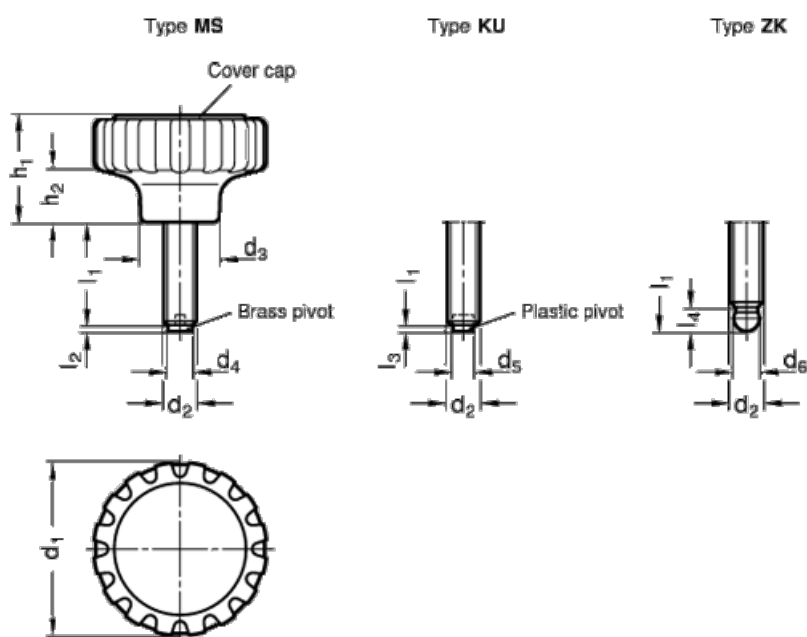

Article number: 207336542M30ZK

Description: E+G Knurled knob
GN 7336.5-42-M8-30-ZK

Measures

d1 = 42
d2 = M8
d3 = 19
d4 = 6
d5 = 5
d6 = 6,1 +/-0,05
h1 = 26
h2 = 13

l1 = 30
l2 = 1,5
l3 = 1,6
l4 = 6,2